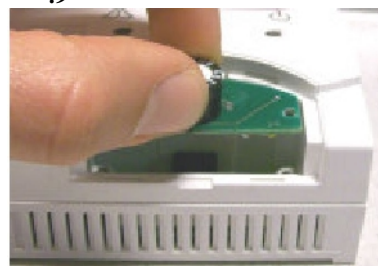

. 10

4.

(. 10).

5.

(. 13).