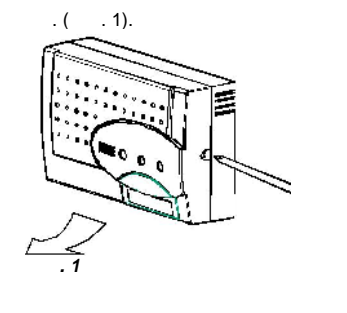

10°C

40°C

2 (. 2).

Beta

~ 230

1

EN 60335-1.