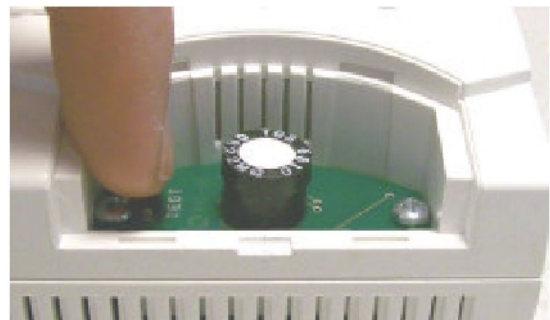

(. 5-6)..

(. 5),

(. 6); 2 TEST ( )

. 6

( )

1.

« (. 7). »

2.

(. 8).

3.

(. 9).

4.

(. 10).

5.

(. 13).