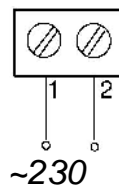

(LPG)

Beta752M Beta752G

(),
10
% ()
5
15%
FAULT ()
(4)

2-

20

Beta,

10°C

40°C

2 (. 2).

Beta

~ 230

1

EN 60335-1.

, ~230 / =30

8

Beta 752/M