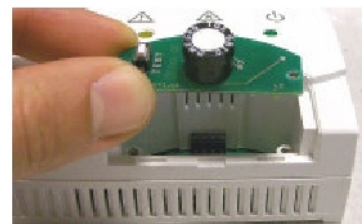

(. 5-6)..

(. 5),

(. 6); 2 TEST ( )

( )

1.

« (. 7). »

2.

(. 8).

. 9

3.

(. 9).

4.

(. 10).

5.

(. 13).